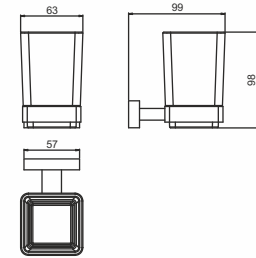

# CANNES

**Cannes Towel Ring**  
JIT0418C ₹ 2090

**Cannes Robe Hook**  
JIT0419C ₹ 1190

**Cannes Towel Rod**  
JIT0417C ₹ 2290

**Cannes Tumbler Holder**  
JIT0421C ₹ 1590

**Cannes Soap Basket**  
JIT0420C ₹ 1990