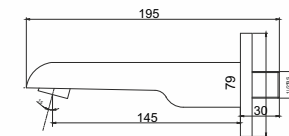

**JIT0505C ₹ 13490**

**Banco Single Lever Concealed Diverter 45mm**

**JIT0504C** Upper Trim ₹ 3090  
**JIT0012** SLCD Body ₹ 3790  
**Complete Set ₹ 6880**

**Banco Spout**

**JIT0507C ₹ 1890**

**Banco Pillar Tap**