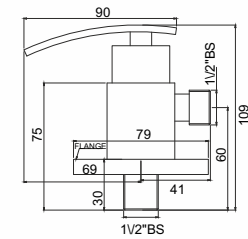

JIT0410C ₹ 1590