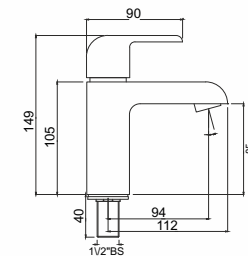

JIT0508C ₹ 2590

Banco Bib Tap