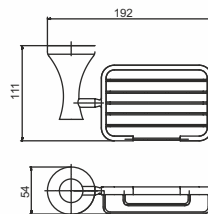

# BURGOS

**Burgos Towel Ring**  
JIT0218C ₹ 2190

**Burgos Robe Hook**  
JIT0219C ₹ 1290

**Burgos Towel Rod**  
JIT0217C ₹ 2390

**Burgos Tumbler Holder**  
JIT0221C ₹ 1690

**Burgos Soap Basket**  
JIT0220C ₹ 2090