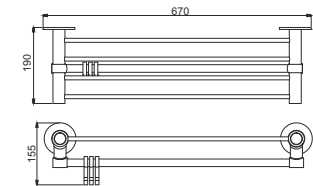

Banco Towel Rack 24"
JIT0516C ₹ 3190