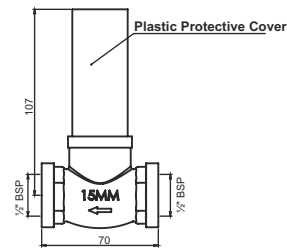

JIT0013 ₹ 790