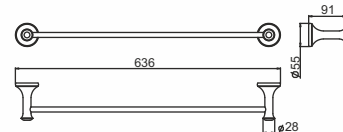

# BURGOS

**Burgos Towel Ring**  
JIT0218C ₹ 2190

**Burgos Robe Hook**  
JIT0219C ₹ 1290

**Burgos Towel Rod**  
JIT0217C ₹ 2390

**Burgos Tumbler Holder**  
JIT0221C ₹ 1690

**Burgos Soap Basket**  
JIT0220C ₹ 2090