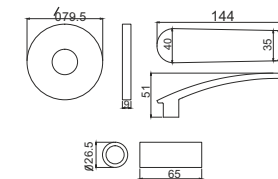

**Burgos Spout**

**JIT0207C ₹ 2190**

**Burgos Pillar Tap**

**JIT0208C ₹ 2790**

**Burgos Bib Tap**

**JIT0209C ₹ 2790**

**Burgos Concealed Stop Valve**

**JIT0211C** Upper Trim ₹ 1190  
**JIT0014** Body 20mm ₹ 890  
**JIT0013** Body 15mm ₹ 790