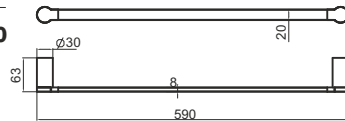

# BANCO

**Banco Towel Ring**  
JIT0518C ₹ 1990

**Banco Robe Hook**  
JIT0519C ₹ 1090

**Banco Towel Rod**  
JIT0517C ₹ 2190

**Banco Tumbler Holder**  
JIT0521C ₹ 1490

**Banco Soap Basket**  
JIT0520C ₹ 1890