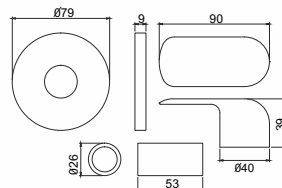

**JIT0508C ₹ 2590**

**Banco Bib Tap**

**JIT0509C ₹ 2590**

**Banco Concealed Stop Valve**

**JIT0511C** Upper Trim ₹ 890  
**JIT0014** Body 20mm ₹ 890  
**JIT0013** Body 15mm ₹ 790

**Banco Angle Valve**

**JIT0510C ₹ 1490**