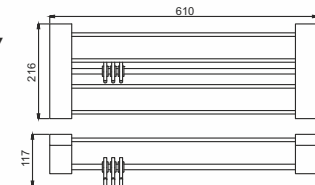

Cannes Towel Rack 24"
JIT0416C ₹ 3290