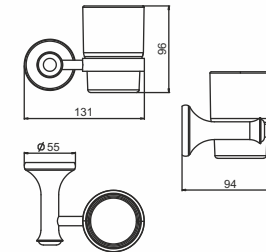

# BURGOS

**Burgos Towel Ring**  
JIT0218C ₹ 2190

**Burgos Robe Hook**  
JIT0219C ₹ 1290

**Burgos Towel Rod**  
JIT0217C ₹ 2390

**Burgos Tumbler Holder**  
JIT0221C ₹ 1690

**Burgos Soap Basket**  
JIT0220C ₹ 2090