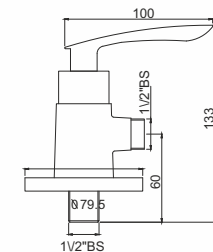

**Dolice Bib Tap**

**JIT0309C ₹ 2490**

**Dolice Concealed Stop Valve**

**JIT0311C Upper Trim ₹ 1090**  
**JIT0014 Body 20mm ₹ 890**  
**JIT0013 Body 15mm ₹ 790**

**Dolice Angle Valve**

**JIT0310C ₹ 1690**