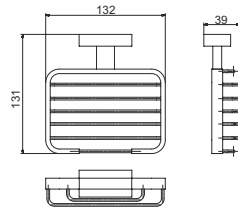

# CANNES

**Cannes Towel Ring**  
JIT0418C ₹ 2090

**Cannes Robe Hook**  
JIT0419C ₹ 1190

**Cannes Towel Rod**  
JIT0417C ₹ 2290

**Cannes Tumbler Holder**  
JIT0421C ₹ 1590

**Cannes Soap Basket**  
JIT0420C ₹ 1990