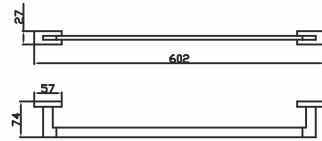

# CANNES

**Cannes Towel Ring**  
JIT0418C ₹ 2090

**Cannes Robe Hook**  
JIT0419C ₹ 1190

**Cannes Towel Rod**  
JIT0417C ₹ 2290

**Cannes Tumbler Holder**  
JIT0421C ₹ 1590

**Cannes Soap Basket**  
JIT0420C ₹ 1990