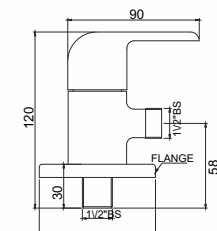

**JIT0508C ₹ 2590**

**Banco Bib Tap**

**JIT0509C ₹ 2590**

**Banco Concealed Stop Valve**

**JIT0511C** Upper Trim ₹ 890  
**JIT0014** Body 20mm ₹ 890  
**JIT0013** Body 15mm ₹ 790

**Banco Angle Valve**

**JIT0510C ₹ 1490**