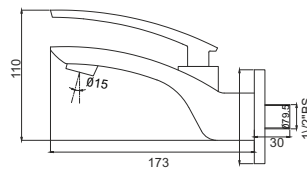

**Burgos Spout**

**JIT0207C ₹ 2190**

**Burgos Pillar Tap**

**JIT0208C ₹ 2790**

**Burgos Bib Tap**

**JIT0209C ₹ 2790**

**Burgos Concealed Stop Valve**

**JIT0211C** Upper Trim ₹ 1190  
**JIT0014** Body 20mm ₹ 890  
**JIT0013** Body 15mm ₹ 790