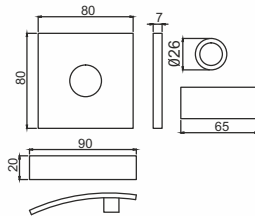

# CANNES

**Cannes Pillar Tap**

**JIT0408C ₹ 2890**

**Cannes Bib Tap**

**JIT0409C ₹ 2890**

**Cannes Concealed Stop Valve**

**JIT0411C** Upper Trim ₹ 990  
**JIT0013** Body 20mm ₹ 890  
**JIT0014** Body 15mm ₹ 790