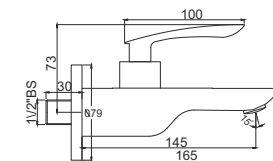

DOLICE

JIT0302C ₹ 9690

JIT0303C Upper Trim ₹ 3690
JIT0015 WMBM Body ₹ 2690
Complete Set ₹ 6180

Dolice Single Lever Concealed Diverter 45mm

JIT0304C Upper Trim ₹ 3290
JIT0012 CLCD Body ₹ 3790
Complete Set ₹ 7080

JIT0307C ₹ 2090

JIT0308C ₹ 2490

JIT0309C ₹ 2490

JIT0311C Upper Trim ₹ 1090
JIT0014 Body 20mm ₹ 890
JIT0013 Body 15mm ₹ 790

Dolice Angle Valve

JIT0310C ₹ 1690