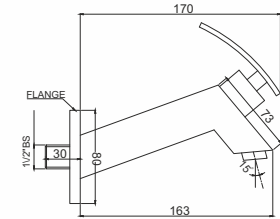

# CANNES

**Cannes Pillar Tap**

**JIT0408C ₹ 2890**

**Cannes Bib Tap**

**JIT0409C ₹ 2890**

**Cannes Concealed Stop Valve**

**JIT0411C** Upper Trim ₹ 990  
**JIT0013** Body 20mm ₹ 890  
**JIT0014** Body 15mm ₹ 790