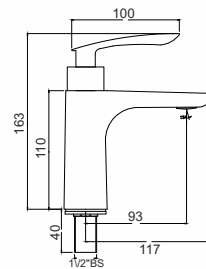

**Dolice Single Lever Concealed Diverter 45mm**

**JIT0304C Upper Trim ₹ 3290**  
**JIT0012 CLCD Body ₹ 3790**  
**Complete Set ₹ 7080**

**Dolice Spout**

**JIT0307C ₹ 2090**

**Dolice Pillar Tap**

**JIT0308C ₹ 2490**